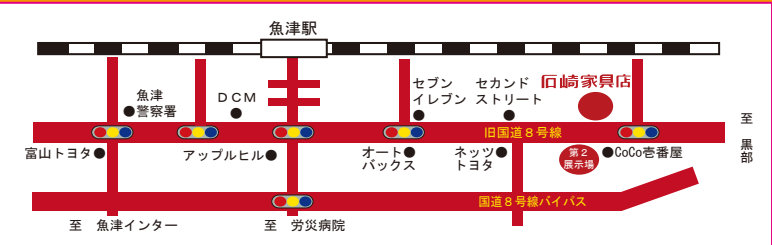

木の時計

木の年輪を生かし木の葉の形をした針と小枝を使った秒針がかわいい時計です。

切り株時計 ¥13,200

森の振り時計 ¥25,300

nami Φ270mm ¥19,250

DECCA Φ340mm ¥23,650

一枚板ダイニングセット (モンキーポッド輪切り) 長さ1260×幅1130×高さ715mm 通常価格 ¥444,200 **¥398,000**

一枚板ダイニングセット (樺 けやき) 長さ1810×幅910~950×高さ710mm 通常価格 ¥832,400 **¥698,000**

神代杉 樺(けやき) モンキーポッド 栃(とち) ウォルナット

2024 特選 「掛軸展」 開催!

特別価格にてご提供!

お手頃な掛軸から高級掛軸まで多数展示中!

旭日波 彩色山水 六字名号 赤富士 四季花 猛虎

カーテンでエコあったか

全国有名メーカー取扱店!

オーダーカーテン・ブラインド・シェード・ブリーツスクリーン・カーテンレール 各種取り扱っております。

メーカー希望価格より **20%~50%OFF**

一部、対象外の商品を除きます。

採寸・お見積り無料!

あったかカーペットフェア

1cm単位でサイズオーダー出来ます。

ウールカーペットで、あったか生活!

素足でも、寝ころんでも気持ちいい

Woolmark 防炎・防ダニ・防虫・雑音・ホルムホルムデヒド吸着 SIAA抗菌・ホットカーペット対応可

新川地区最大級の品揃え!

学業成就 五穀豊穡 多数展示中!

特別価格にて大御奉仕!

家内安全 商売繁盛

神棚祭

お家を建てたらまず神棚を!

壁掛けタイプ

神棚 幅500×奥行120×高さ500mm

神棚 幅365×奥行120×高さ365mm

神棚 幅580×奥行200×高さ365mm

壁掛けタイプ

神棚 幅700×奥行365×高さ455mm

神棚 幅760×奥行400×高さ455mm

神棚 幅850×奥行420×高さ550mm

総樺セット

現代の暮らしに調和する仏壇

家具調仏壇 特別価格にて大御奉仕!

お部屋のインテリアに合わせた『家具調仏壇』

88,000円より取り揃えております。

屏の凹凸が特徴的で 重厚感のあるモダンな仏壇

樹種は、ケヤキ・黒檀・紫檀 からお選びいただけます。

シンプルでコンパクトな仏壇

モダン家具調仏壇 取り揃えております。

木のぬくもりを感じていただきたい 「あなたらしく彩りをそえて」「あなたらしくお祀りしてほしい」そんな想いをこめました。

上置き 家具調仏壇 (タモ材 ダーク色) 幅400×奥行330×高さ540mm

デザイナー仏壇 (タモ) <LEDライト付> 幅390×奥行360×高さ500mm

家具調仏壇 (オーク) <ダウンライト付> 幅584×奥行435×高さ1265mm

デザイナー仏壇 (紫檀) <LEDライト付> 幅620×奥行460×高さ1350mm

ずっと使うものだから、良いものを選びたい!

石崎家具店

魚津市吉島2108-2 (旧8号線沿)

☎ (0765) 22-2496

営業時間 AM10:00~PM6:30

定休日 毎週木曜日 (第一水曜日)