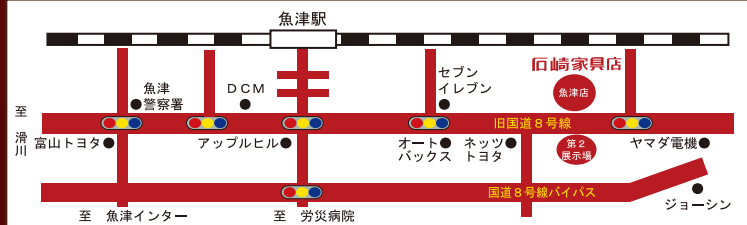

1cm単位で
サイズオーダー出来ます。

Woolmark
防炎・防ダニ・防虫・遮音・ホルムアルデヒド吸着
S I A A抗菌・ホットカーペット対応可

メーカー希望価格より
オーダーカーテン
20%~50%OFF

オシャレな
ギャベ柄のラグ

ウールカーペットで、
あったか生活!

素足でも、寝ころんでも
気持ちいい

特選 2024「掛軸展」開催!

床の間を
彩る掛軸。特別価格にてご提供!

お手頃な掛軸から高級掛軸まで多数展示中!

旭日波 錦遊鯉 吉祥竹林図 赤富士 四季花 猛虎

ずっと使うものだから、良いものを選びたい!

石崎家具店

魚津市吉島2108-2 (旧8号線沿)

☎ (0765) 22-2496

営業時間 AM10:00~PM6:30

定休日 毎週木曜日 (第一水曜日)