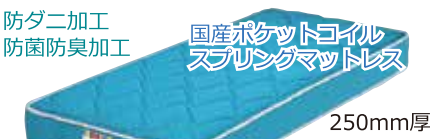

2024 快眠ベッドフェア

SIMREST シムレスト SIMMONS

マルチ操作対応で、快適な操作性。

音声コントロール、スマートフォンアプリ、ワイヤレスリモコンの3種類の方法で、背、脚部のリクライニング操作が可能です。

シングルベッド (ポケットコイル・2モーター) 幅970×長さ2000mm ¥220,000

セミダブルベッド (ポケットコイル・2モーター) 幅1200×長さ2000mm ¥264,000

高密度連続スプリングマット

FranceBed

2合セットでお買い得!  
シングル+シングルベッド 幅1940×長さ2070×高さ850 ¥220,000

サータ3ゾーンマットレス 腰や臀部を支えて、理想的な寝姿勢に

2合セットでお買い得!  
シングル+シングルベッド 幅1972×長さ2085×高さ850 ¥220,000

10カラーマットレス (10色からお選びいただけます。)

防ダニ加工 防菌防臭加工 国産ボンネルコイルスプリングマットレス 220mm厚  
シングル 幅 970×長さ 1950 ¥34,800  
セミダブル 幅 1200×長さ 1950 ¥44,800  
ダブル 幅 1400×長さ 1950 ¥54,800

防ダニ加工 防菌防臭加工 国産ポケットコイルスプリングマットレス 250mm厚  
シングル 幅 970×長さ 1950 ¥39,800  
セミダブル 幅 1200×長さ 1950 ¥49,800  
ダブル 幅 1400×長さ 1950 ¥59,800

FranceBed 240mm厚 ミディアムソフト  
高密度連続スプリング「ツイサポート」を採用した人気のマットレス  
シングル 幅 970×長さ1950 ¥66,000  
セミダブル 幅1220×長さ1950 ¥77,000  
ダブル 幅1400×長さ1950 ¥88,000

FranceBed 240mm厚 ミディアム  
高密度連続スプリング「ツイサポート」を採用した人気のマットレス  
シングル 幅 970×長さ1950 ¥66,000  
セミダブル 幅1220×長さ1950 ¥77,000  
ダブル 幅1400×長さ1950 ¥88,000

FranceBed 260mm厚 ハード  
高密度連続スプリングを使用した「羊毛入り」のハードタイプマットレス  
シングル 幅 970×長さ1950 ¥88,000  
セミダブル 幅1220×長さ1950 ¥99,000  
ダブル 幅1400×長さ1950 ¥110,000