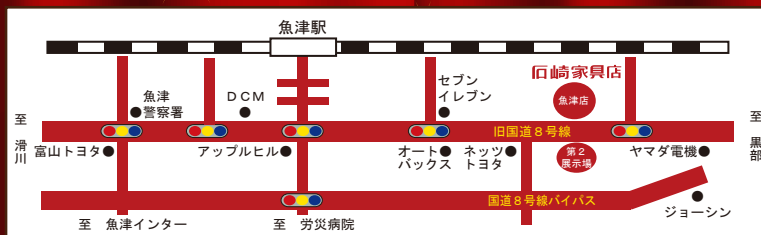

ずっと使うものだから、良いものを選びたい!

石崎家具店

魚津市吉島2108-2 (旧8号線沿)

☎ (0765) 22-2496

営業時間 AM10:00~PM6:30

定休日 毎週木曜日 (第一水曜日)

※価格は全て税込価格となります。