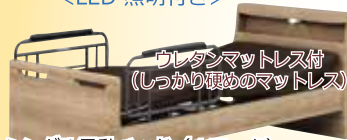

選べる5カラー
3 Pソファ<ファブリック>
W1850×D880×H940 (SH420)
¥99,800

「電動リクライニングベッド」多数展示中!

<選べる5色>
ホワイト・ナチュラル
ブラウン・ダークブラウン・グレージュ

富山県内
組立・設置
無料

「背上げ」・「脚上げ」・「上下昇降」の
3モータータイプ

<LED 照明付き>

<LED 照明付き>

ウレタンマットレス付
(しっかり硬めのマットレス)

シングル電動ベッド (1モータ)
幅1015×長さ2150×高さ830mm

¥104,800~

ポケットコイルマット付
(フイット感のあるマットレス)

シングル電動ベッド (昇降3モータ)
幅1050×長さ2165×高さ790~1090mm

¥214,800~

天然木ギャラリー

Tennenmoku Gallery

お好きな天板と脚を組合せて
あなただけの木のテーブルを!