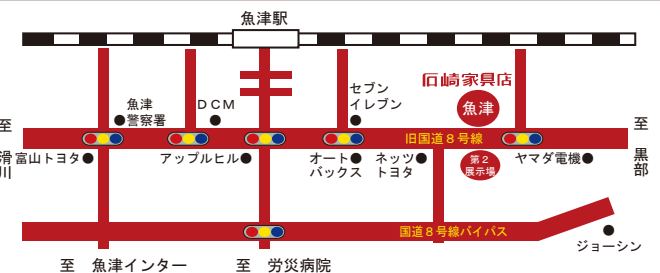

開催期間 2月1日(土)~28日(金) ※価格は全て税込価格となります。

特選 神棚祭

神棚セット ¥49,800より 取り揃えております。 お家を建てたらまず 神棚 を!

神棚2.1尺セット (幅63cm) 神棚2.5尺セット (幅76cm) 神棚2.5尺セット (幅76cm)

2025 学習机フェア

KOIZUMI STEP UP DESK

バーゲン特別価格にて大御奉仕!

やさしい雰囲気が漂う フレンチカントリーデスク

MADE IN JAPAN

飛騨の家具フェア

HIDA