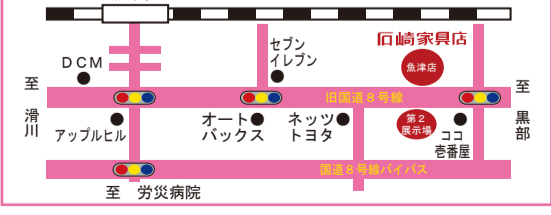

三段飾り 幅80×奥行76×高さ89cm 181,500円

三段飾り 幅118×奥行101×高さ118cm 605,000円

ご利用できるキャッシュレス決済

VISA, Mastercard, JCB, UnionPay, American Express, d払い, au PAY, R Pay, PayPay

**ひな人形 お買上げ特典**

※離島・一部地域では別途送料がかかります

① 全国送料無料!

② 『お手入れ3点セット』

③ 『赤メルトン』をプレゼント!

※一部、ケース飾りやセラー品など対象外となります。

**特選「掛軸展」開催!**

特別価格にてご提供!

19,800円より高級掛軸まで多数取り揃えております。

瑞陽 赤富士 立雛 桃の花 天神様

**石崎家具店**

魚津市吉島2108-2 (旧8号線沿)