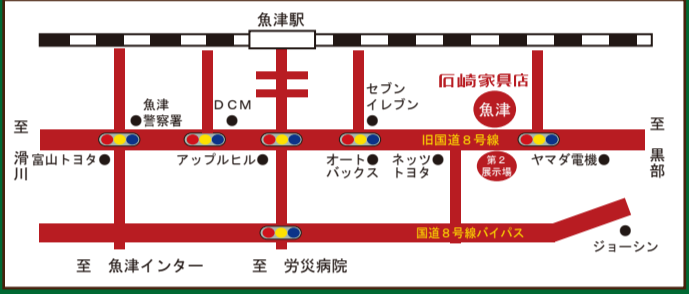

シングルベッド 幅970×長さ1985×高さ850 **¥99,000**

LED照明付きのオシャレなベッド

シングルベッド 幅970×長さ2091×高さ840 **¥118,800**

**特選 神棚祭**

神棚セット ¥49,800より 取り揃えております。

神棚2.1尺セット (幅63cm) 神棚2.5尺セット (幅76cm) 神棚2.5尺セット (幅76cm)

**2025 学習机フェア**

バーゲン特別価格にて大御奉仕!

やさしい雰囲気が漂う フレッシュカラーデスク

**飛騨の家具フェア**

**HIDA**

**石崎家具店**

魚津市吉島2108-2 (旧8号線沿)

☎ (0765) 22-2496

営業時間 AM10:00~PM6:30 定休日 毎週木曜日 (第一水曜日)

お子様の健やかなご成長と 輝かしい未来への夢を託して